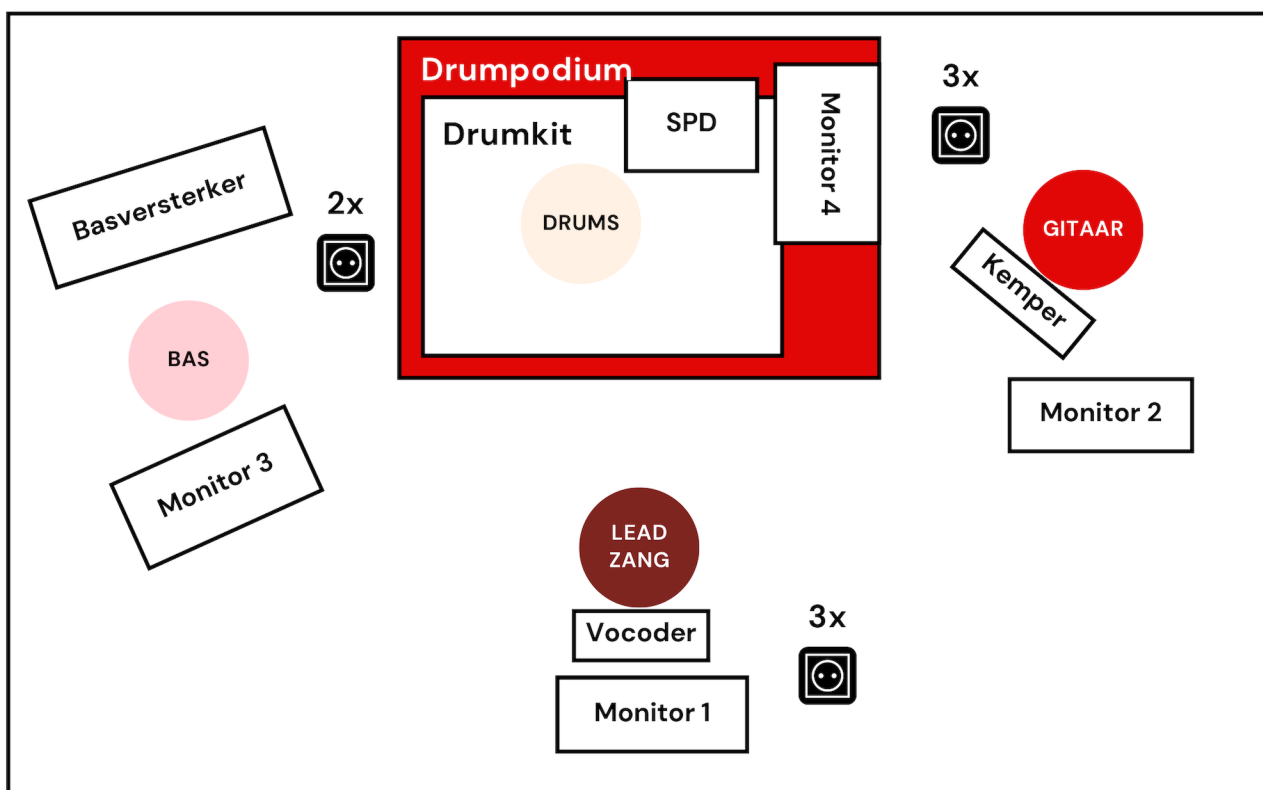

PARKEREN

- 1x bestelwagen aan het podium (indien mogelijk).
- 2x personenwagen in de buurt van het podium/backstage.

XXJULIA

HOSPITALITY RIDER

TECHNISCHE SPECIFICATIES

In geval van podium, graag **voldoende ruimte** voorzien. Bij openlucht boekingen dient podium **overdekt** te zijn.

STAGEPLAN

 = Stroompunt

Publiek

XXJULÍA

HOSPITALITY RIDER

TECHNISCHE SPECIFICATIES

CHANNEL LIST

Instrument	Mic/DI
Kick	
Snare	
Tom 1	
Floor Tom 1	
Hi-hat	
SPD	
Bas	DI/AMP
Lead gitaar (via Kemper)	2 XLR's recht naar PA
Ritmische gitaar	AMP
Backingtrack (via SPC dummer)	2 x DI (stereo)
Lead vocal (+ Vocoder)	